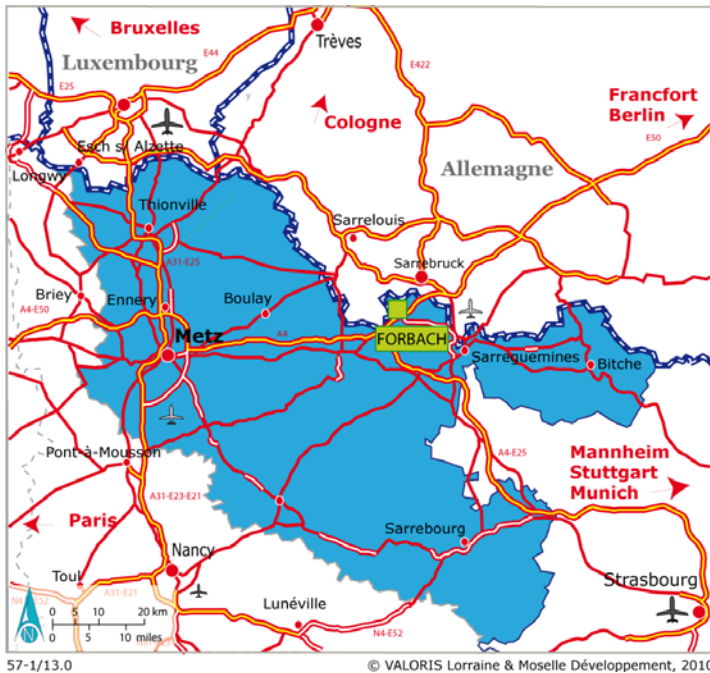

Forbach Nord • Eurozone

Atelier-relais • A LOUER

Superficie

Bâtiment

1 446 m²

dont : hall
espace bureaux
parking

1 176 m²
153 m²
22 places

Environnement

Environnement géographique et économique favorable :

- une accessibilité rapide et aisée aux 6 aéroports régionaux et internationaux par les nombreuses liaisons autoroutières françaises et allemandes
- moins de deux heures pour rejoindre Paris et Francfort en TGV/ICE
- la proximité des marchés allemand et luxembourgeois